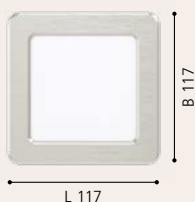

### 99183 FUEVA 5

recessed light; steel, satin nickel / plastic, white  
Einbauleuchte; Stahl, nickel-matt / Kunststoff, weiss  
luminaire encastrable; acier, nickel mat / plastique, blanc

L 117, B 117, ET 26

5,5W 700lm 105x105

9 002759 991838

L 117

9 002759 991845

L 166, B 166, ET 26

10,5W 1350lm 155x155

L 166

### 99185 FUEVA 5

recessed light; steel, satin nickel / plastic, white  
Einbauleuchte; Stahl, nickel-matt / Kunststoff, weiss  
luminaire encastrable; acier, nickel mat / plastique, blanc

L 216, B 216, ET 26