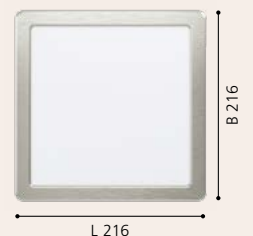

### 99183 FUEVA 5

recessed light; steel, satin nickel / plastic, white  
Einbauleuchte; Stahl, nickel-matt / Kunststoff, weiss  
luminaire encastrable; acier, nickel mat / plastique, blanc

L 117, B 117, ET 26

5,5W 700lm 105x105

9 002759 991838

L 117

9 002759 991845

L 166, B 166, ET 26

10,5W 1350lm 155x155

L 166

### 99185 FUEVA 5

recessed light; steel, satin nickel / plastic, white  
Einbauleuchte; Stahl, nickel-matt / Kunststoff, weiss  
luminaire encastrable; acier, nickel mat / plastique, blanc

L 216, B 216, ET 26

16,5W 2000lm 205x205

9 002759 991852

L 216