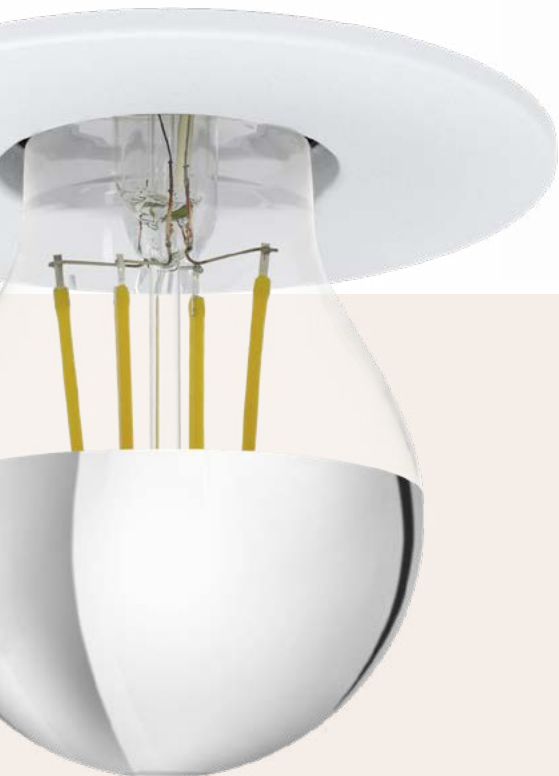

99061

99062

99061 SALUZZO

recessed light; steel, black
Einbauleuchte; Stahl, schwarz
luminaire encastrable; acier, noir

H 3, Ø 90

9 002759 990619

99062 SALUZZO

recessed light; steel, white
Einbauleuchte; Stahl, weiss
luminaire encastrable; acier, blanc

H 3, Ø 90

9 002759 990626

Ø 90