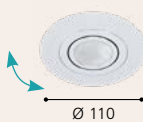

98638

98639

98636

98638 AREITIO

recessed light; aluminium, brushed aluminium
Einbauleuchte; Alu, alu-gebürstet
luminaire encastrable; aluminium, aluminium brossé

Ø 110

98639 AREITIO

recessed light; aluminium, brushed aluminium
Einbauleuchte; Alu, alu-gebürstet
luminaire encastrable; aluminium, aluminium brossé

Ø 110

98636 AREITIO

recessed light; aluminium, brushed aluminium
Einbauleuchte; Alu, alu-gebürstet
luminaire encastrable; aluminium, aluminium brossé

L 95, B 95, ET 115