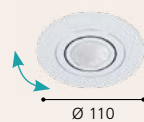

98638

98639

98636

98638 AREITIO

recessed light; aluminium, brushed aluminium
Einbauleuchte; Alu, alu-gebürstet
luminaire encastrable; aluminium, aluminium brossé

Ø 110

98639 AREITIO

recessed light; aluminium, brushed aluminium
Einbauleuchte; Alu, alu-gebürstet
luminaire encastrable; aluminium, aluminium brossé

Ø 110

98636 AREITIO

recessed light; aluminium, brushed aluminium
Einbauleuchte; Alu, alu-gebürstet
luminaire encastrable; aluminium, aluminium brossé

L 95, B 95, ET 115