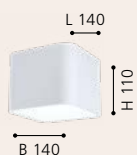

9 002759 992828