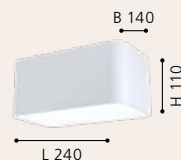

99281

99283

99282

99281 GRIMASOLA

surface-mounted light; aluminium, steel, white / plastic, white
 Aufbauleuchte; Alu, Stahl, weiss / Kunststoff, weiss
 luminaire en saillie; aluminium, acier, blanc / plastique, blanc

L 140, B 140, H 110

E27 1x 28W

99282 GRIMASOLA

surface-mounted light; aluminium, steel, white / plastic, white
 Aufbauleuchte; Alu, Stahl, weiss / Kunststoff, weiss
 luminaire en saillie; aluminium, acier, blanc / plastique, blanc

L 240, B 140, H 110

E27 2x 28W

99283 GRIMASOLA

surface-mounted light; aluminium, steel, black / plastic, white
 Aufbauleuchte; Alu, Stahl, schwarz / Kunststoff, weiss
 luminaire en saillie; aluminium, acier, noir / plastique, blanc

L 140, B 140, H 110

E27 1x 28W

9 002759 992811

9 002759 992828

9 002759 992835