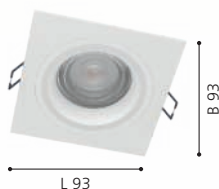

900765

LED

900763

LED

900765 CAROSSO-Z

recessed light; aluminium, white / plastic, white
 Einbauleuchte; Alu, weiss / Kunststoff, weiss
 luminaire encastrable; aluminium, blanc / plastique, blanc

L 93, B 93, H 25

900763 CAROSSO-Z

recessed light; aluminium, black / plastic, white
 Einbauleuchte; Alu, schwarz / Kunststoff, weiss
 luminaire encastrable; aluminium, noir / plastique, blanc

L 93, B 93, H 25