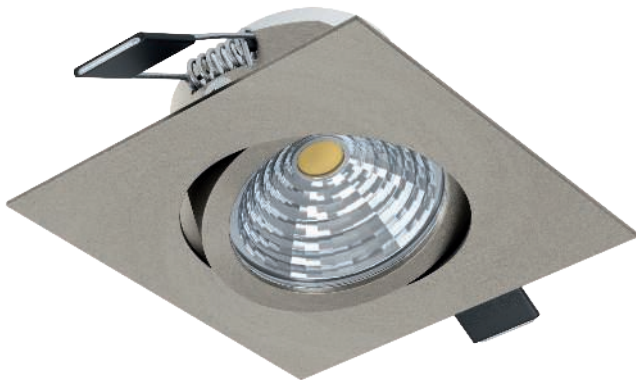

98306

LED

98308

LED

33394

LED

98306 SALICETO

recessed light; aluminium, white
Einbauleuchte; Alu, weiss
luminaire encastrable; aluminium, blanc

L 88, B 88, H 42, ET 50

98308 SALICETO

recessed light; aluminium, satin nickel
Einbauleuchte; Alu, nickel-matt
luminaire encastrable; aluminium, nickel mat

L 88, B 88, H 42, ET 50

33394 SALICETO

recessed light; aluminium, black / glass, clear, white
Einbauleuchte; Alu, schwarz / Glas, klar, weiss
luminaire encastrable; aluminium, noir / verre, transparent, blanc

L 88, B 88, H 25, ET 50