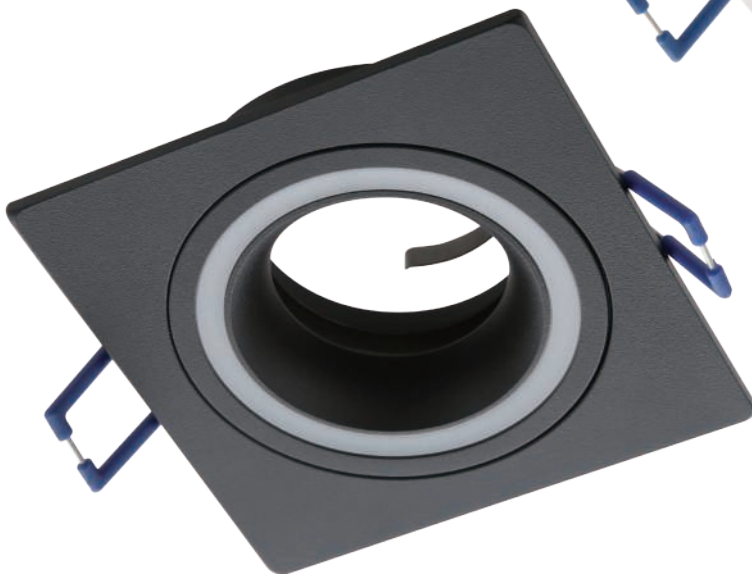

900816

900454

900451

900451 CAROSSO

recessed light; aluminium, black / plastic, white
 Einbauleuchte; Alu, schwarz / Kunststoff, weiss
 luminaire encastrable; aluminium, noir / plastique, blanc

L 93, B 93, H 25

900816 CAROSSO

recessed light; aluminium, white
 Einbauleuchte; Alu, weiss
 luminaire encastrable; aluminium, blanc

H 28, Ø 93

900454 CAROSSO

recessed light; aluminium, white / plastic, white
 Einbauleuchte; Alu, weiss / Kunststoff, weiss
 luminaire encastrable; aluminium, blanc / plastique, blanc