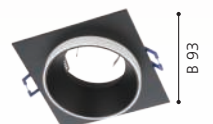

900453 CAROSSO

recessed light; aluminium, black, white
 Einbauleuchte; Alu, schwarz, weiss
 luminaire encastrable; aluminium, noir, blanc

H 35, Ø 93

GU10 1x 35W Ø68

Ø 93

900452 CAROSSO

recessed light; aluminium, black, white
 Einbauleuchte; Alu, schwarz, weiss
 luminaire encastrable; aluminium, noir, blanc

L 93, B 93, H 25

GU10 1x 35W Ø68

L 93