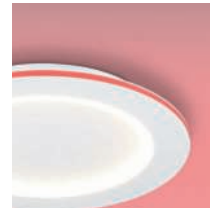

900486

PADROGIANO-Z

These lights have individually controllable light settings on the inside and outside of the frame.

Diese Leuchten verfügen über individuell steuerbare Lichteinstellungen der Rahmen innen und außen.

Ces lumières ont des paramètres d'éclairage contrôlables individuellement du cadre.

900487

900486 PADROGIANO-Z

ceiling light; steel, white / plastic, white
Deckenleuchte; Stahl, weiss / Kunststoff, weiss
plafonnier; acier, blanc / plastique, blanc