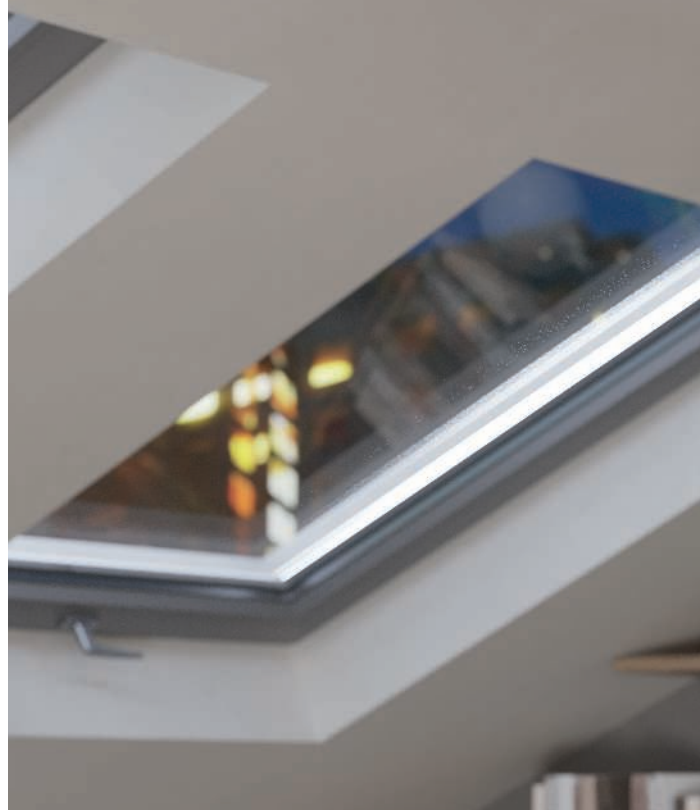

### 900935 FUEVA FLEX

recessed light; aluminium, white / plastic, white  
 Einbauleuchte; Alu, weiss / Kunststoff, weiss  
 luminaire encastrable; aluminium, blanc / plastique, blanc

H 2, Ø 117

5,5W 700lm Ø68-100

### 900936 FUEVA FLEX

recessed light; aluminium, satin nickel / plastic, white  
 Einbauleuchte; Alu, nickel-matt / Kunststoff, weiss  
 luminaire encastrable; aluminium, nickel mat / plastique, blanc

H 2, Ø 117

### 900934 FUEVA FLEX

recessed light; aluminium, black / plastic, white  
 Einbauleuchte; Alu, schwarz / Kunststoff, weiss  
 luminaire encastrable; aluminium, noir / plastique, blanc

H 2, Ø 117

5,5W 700lm Ø68-100