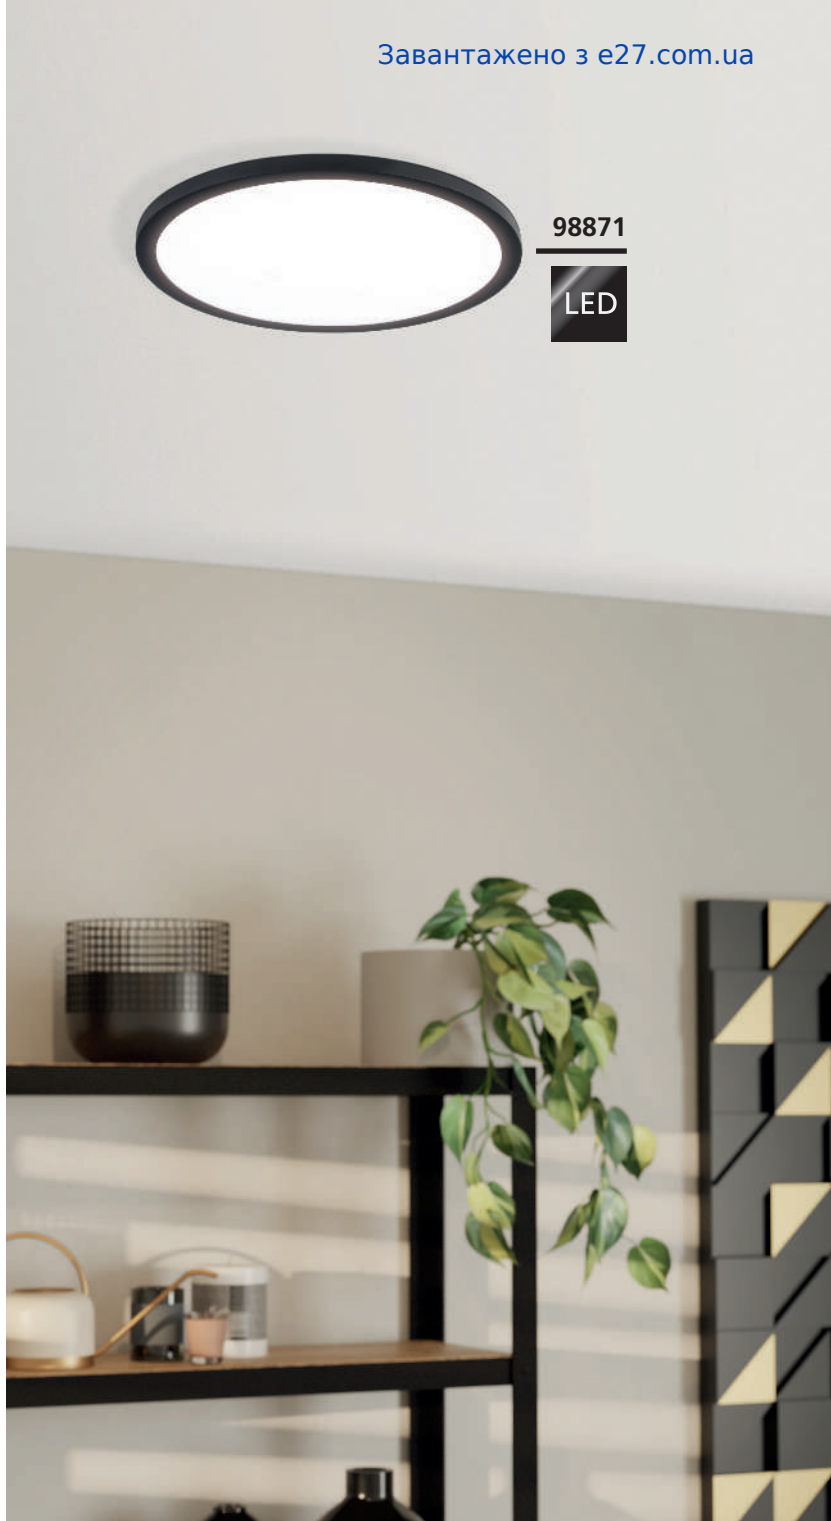

98868

98869

98871

98871

98868 FUEVA FLEX

recessed light; aluminium, white / plastic, white
 Einbauleuchte; Alu, weiss / Kunststoff, weiss
 luminaire encastrable; aluminium, blanc / plastique, blanc

H 25, Ø 225

22 W 2800 lm Ø 70-200

98869 FUEVA FLEX

recessed light; aluminium, satin nickel / plastic, white
 Einbauleuchte; Alu, nickel-matt / Kunststoff, weiss
 luminaire encastrable; aluminium, nickel mat / plastique, blanc

H 25, Ø 225

22 W 2800 lm Ø 70-200

98871 FUEVA FLEX

recessed light; aluminium, black / plastic, white
 Einbauleuchte; Alu, schwarz / Kunststoff, weiss
 luminaire encastrable; aluminium, noir / plastique, blanc

H 25, Ø 225

22 W 2800 lm Ø 70-200

9 002759 988685

Ø 225

9 002759 988692

Ø 225

9 002759 988715

Ø 225