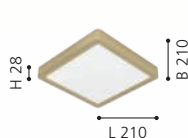

900183

900184

900183 FUEVA 5

surface-mounted light; steel, brushed brass / plastic, white
Aufbauleuchte; Stahl, messing-gebürstet / Kunststoff, weiss
luminaire en saillie; acier, laiton brossé / plastique, blanc

L 210, B 210, H 28

17W 2000lm

900184 FUEVA 5

surface-mounted light; steel, brushed brass / plastic, white
Aufbauleuchte; Stahl, messing-gebürstet / Kunststoff, weiss
luminaire en saillie; acier, laiton brossé / plastique, blanc

L 285, B 285, H 28

20,5W 2400lm

9 008606 229581

9 008606 229598