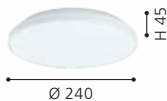

9 002759 993382