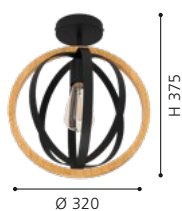

### 43736 BASILDON

ceiling light; steel, wood, black, brown  
Deckenleuchte; Stahl, Holz, schwarz, braun  
plafonnier; acier, bois, noir, marron

H 375, Ø 320

E27

1x 40W

9 002759 437367

### 43464 BASILDON

table light; steel, wood, black, brown  
Tischleuchte; Stahl, Holz, schwarz, braun  
luminaire de table; acier, bois, noir, marron

L 190, B 160, H 345, Base: Ø 155

E27

1x 40W

9 002759 434649

### 43463 BASILDON

pendant light; steel, wood, black, brown  
Hängeleuchte; Stahl, Holz, schwarz, braun  
luminaire en suspension; acier, bois, noir, marron

H 1300, Ø 615

E27

3x 40W

9 002759 434632