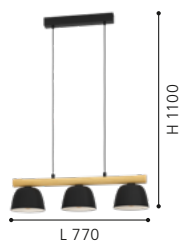

**43739 SHERBURN**

pendant light; steel, wood, black, brown  
 Hängeleuchte; Stahl, Holz, schwarz, braun  
 luminaire en suspension; acier, bois, noir, marron

L 770, B 200, H 1100

E27

3x 40W

9 002759 437398

**43738 SHERBURN**

ceiling light; steel, wood, black, brown  
 Deckenleuchte; Stahl, Holz, schwarz, braun  
 plafonnier; acier, bois, noir, marron

L 800, B 200, H 255

E27

3x 40W

9 002759 437381