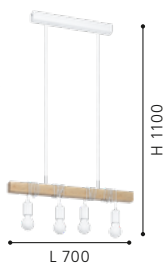

33164

33166

33165

33164 TOWNSHEND

pendant light; steel, white / wood, brown
 Hängeleuchte; Stahl, weiss / Holz, braun
 luminaire en suspension; acier, blanc / bois, marron

L 700, B 105, H 1100

E27 4x 60W

9 002759 331641

33165 TOWNSHEND

pendant light; steel, white / wood, brown
 Hängeleuchte; Stahl, weiss / Holz, braun
 luminaire en suspension; acier, blanc / bois, marron

L 1000, B 100, H 1100

E27 6x 60W

9 002759 331658

33166 TOWNSHEND

ceiling light; steel, white / wood, brown
 Deckenleuchte; Stahl, weiss / Holz, braun
 plafonnier; acier, blanc / bois, marron

L 550, B 105, H 265

E27 3x 60W

9 002759 331665