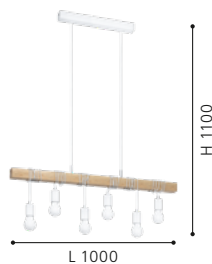

33164

33166

33165

33164 TOWNSHEND

pendant light; steel, white / wood, brown
 Hängeleuchte; Stahl, weiss / Holz, braun
 luminaire en suspension; acier, blanc / bois, marron

L 700, B 105, H 1100

E27 4x 60W

9 002759 331641

33165 TOWNSHEND

pendant light; steel, white / wood, brown
 Hängeleuchte; Stahl, weiss / Holz, braun
 luminaire en suspension; acier, blanc / bois, marron

L 1000, B 100, H 1100

E27 6x 60W

9 002759 331658

33166 TOWNSHEND

ceiling light; steel, white / wood, brown
 Deckenleuchte; Stahl, weiss / Holz, braun
 plafonnier; acier, blanc / bois, marron

L 550, B 105, H 265

E27 3x 60W

9 002759 331665