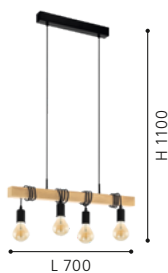

32916

32915

95499

**DETAIL TOWNSHEND**

Thanks to the long cable of the luminaire heads, the height can be adjusted individually.

Durch das lange Kabel der Leuchtenköpfe kann die Höhe individuell eingestellt werden.

Grâce au long câble des têtes de luminaire, la hauteur peut être réglée individuellement.

32916 TOWNSHEND

pendant light; steel, wood, black, brown
Hängeleuchte; Stahl, Holz, schwarz, braun
luminaire en suspension; acier, bois, noir, marron

L 700, B 105, H 1100

E27

4x 60W

9 002759 329167

**95499 TOWNSHEND**

pendant light; steel, wood, black, brown / wood, brown
Hängeleuchte; Stahl, Holz, schwarz, braun / Holz, braun
luminaire en suspension; acier, bois, noir, marron / bois, marron

L 1000, B 100, H 1100

E27

6x 60W

9 002759 954994

**32915 TOWNSHEND**

ceiling light; steel, wood, black, brown
Deckenleuchte; Stahl, Holz, schwarz, braun
plafonnier; acier, bois, noir, marron

L 550, B 105, H 265