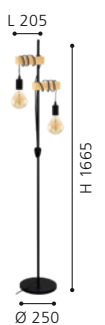

32917

32918

32919

32917 TOWNSHEND

wall light; steel, wood, black, brown
Wandleuchte; Stahl, Holz, schwarz, braun
applique; acier, bois, noir, marron

L 65, H 215, A 190

E27 1x 10W

9 002759 329174

L 65
H 215
A 190

32918 TOWNSHEND

table light; steel, wood, black, brown
Tischleuchte; Stahl, Holz, schwarz, braun
luminaire de table; acier, bois, noir, marron

L 175, B 155, H 500, Base: Ø 155

E27 1x 10W

9 002759 329181

L 175
H 500
Ø 155

32919 TOWNSHEND

floor light; steel, wood, black, brown
Stehleuchte; Stahl, Holz, schwarz, braun
lampadaire; acier, bois, noir, marron

L 205, B 250, H 1665, Base: Ø 250

E27 2x 10W

9 002759 329198

L 205
H 1665
Ø 250