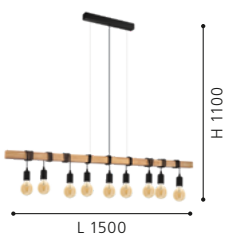

49744 TOWNSHEND

pendant light; wood, steel, brown, black
 Hängeleuchte; Holz, Stahl, braun, schwarz
 luminaire en suspension; bois, acier, marron, noir

L 1500, B 100, H 1100

E27

9x 60W

9 002759 497446

43134 TOWNSHEND 5

pendant light; steel, wood, black, brown
 Hängeleuchte; Stahl, Holz, schwarz, braun
 luminaire en suspension; acier, bois, noir, marron

L 1500, B 200, H 1100

E27

9x 60W

9 002759 431341