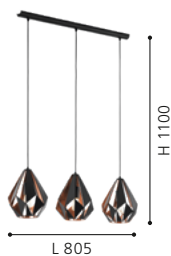

49991

49992

49994

49991 CARLTON 1

pendant light; steel, black, copper
Hängeleuchte; Stahl, schwarz, kupfer
luminaire en suspension; acier, noir, cuivre

L 805, B 205, H 1100

E27

3x 60W

9 002759 499914

49992 CARLTON 1

wall light; steel, black, copper
Wandleuchte; Stahl, schwarz, kupfer
applique; acier, noir, cuivre

L 205, H 330, A 220

E27

1x 60W

9 002759 499921

49994 CARLTON 1

floor light; steel, black, copper
Stehleuchte; Stahl, schwarz, kupfer
lampadaire; acier, noir, cuivre

H 1525, Ø 255, Base: Ø 230

E27

1x 60W

9 002759 499945