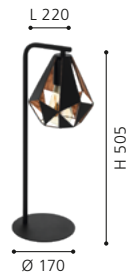

43057

43399

43058

43057 CARLTON 4

wall light; steel, black, copper color-antique
Wandleuchte; Stahl, schwarz, kupferfarben-antik
applique; acier, noir, aspect cuivre-antique

L 160, H 315, A 225

E27 1x 60W

9 002759 430573

43058 CARLTON 4

table light; steel, black, copper color-antique
Tischleuchte; Stahl, schwarz, kupferfarben-antik
luminaire de table; acier, noir, aspect cuivre-antique

L 220, B 160, H 505, Base: Ø 170

E27 1x 60W

9 002759 430580

43399 CARLTON 6

ceiling light; steel, black, copper
Deckenleuchte; Stahl, schwarz, kupfer
plafonnier; acier, noir, cuivre

H 235, Ø 470

E27 1x 60W

9 002759 433994