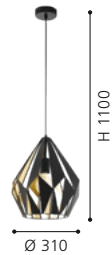

49255

49931

49026

49255 CARLTON 1

pendant light; steel, black, silver
Hängeleuchte; Stahl, schwarz, silber
luminaire en suspension; acier, noir, argent

H 1100, Ø 310

E27 1x 60W

9 002759 492557

49931 CARLTON 1

pendant light; steel, black, gold
Hängeleuchte; Stahl, schwarz, gold
luminaire en suspension; acier, noir, or

H 1100, Ø 310

E27 1x 60W

9 002759 499310

49026 CARLTON-P

pendant light; steel, pastel light green
Hängeleuchte; Stahl, Pastell hellgrün
luminaire en suspension; acier, pastel vert clair

H 1500, Ø 310

E27 1x 60W

9 002759 490263