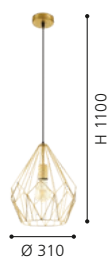

49933

49935

49933 CARLTON

pendant light; steel, gold-coloured
Hängeleuchte; Stahl, goldfarben
luminaire en suspension; acier, or

H 1100, Ø 310

E27

1x 60W

9 002759 499334

**49935 CARLTON**

pendant light; steel, silver
Hängeleuchte; Stahl, silber
luminaire en suspension; acier, argent

H 1100, Ø 310

E27

1x 60W

9 002759 499358