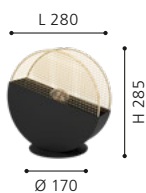

43811

43812

43813 MUMBLES

table light; steel, black, gold
Tischleuchte; Stahl, schwarz, gold
luminaire de table; acier, noir, or

L 280, B 90, H 285, Base: Ø 170

E27 1x 40W

9 002759 438135

43811 MUMBLES

pendant light; steel, black, gold
Hängeleuchte; Stahl, schwarz, gold
luminaire en suspension; acier, noir, or

L 285, B 90, H 1100

E27 1x 40W

9 002759 438111

43812 MUMBLES

pendant light; steel, black, gold
Hängeleuchte; Stahl, schwarz, gold
luminaire en suspension; acier, noir, or