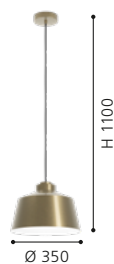

43816

43818

43817

43816 SOUTHERY

pendant light; steel, creme-gold brushed, white
Hängeleuchte; Stahl, creme-gold gebürstet, weiss
luminaire en suspension; acier, or crème brossé, blanc

H 1100, Ø 350

E27 1x 40W

9 002759 438166

**43817 SOUTHERY**

spot; steel, creme-gold brushed, white
Spot; Stahl, creme-gold gebürstet, weiss
spot; acier, or crème brossé, blanc

L 185, B 110, H 210

E27 1x 40W

9 002759 438173

**43818 SOUTHERY**

spot; steel, creme-gold brushed, white
Spot; Stahl, creme-gold gebürstet, weiss
spot; acier, or crème brossé, blanc

L 470, B 110, H 210

E27 2x 40W

9 002759 438180