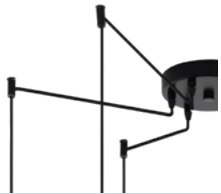

49643

49644

DETAIL 49643

The luminaire heads can be installed on the ceiling individually.
 Die Leuchtenköpfe können individuell an die Decke montiert werden.
 Les têtes de luminaires peuvent être montées individuellement au plafond.

49643 ROCCAMENA

pendant light; steel, black, copper
 Hängeleuchte; Stahl, schwarz, kupfer
 luminaire en suspension; acier, noir, cuivre

B 130, H 1300

E27

6x 60W

9 002759 496432

49644 ROCCAMENA

pendant light; steel, black, copper
 Hängeleuchte; Stahl, schwarz, kupfer
 luminaire en suspension; acier, noir, cuivre

H 1100, Ø 130

E27

1x 60W

9 002759 496449