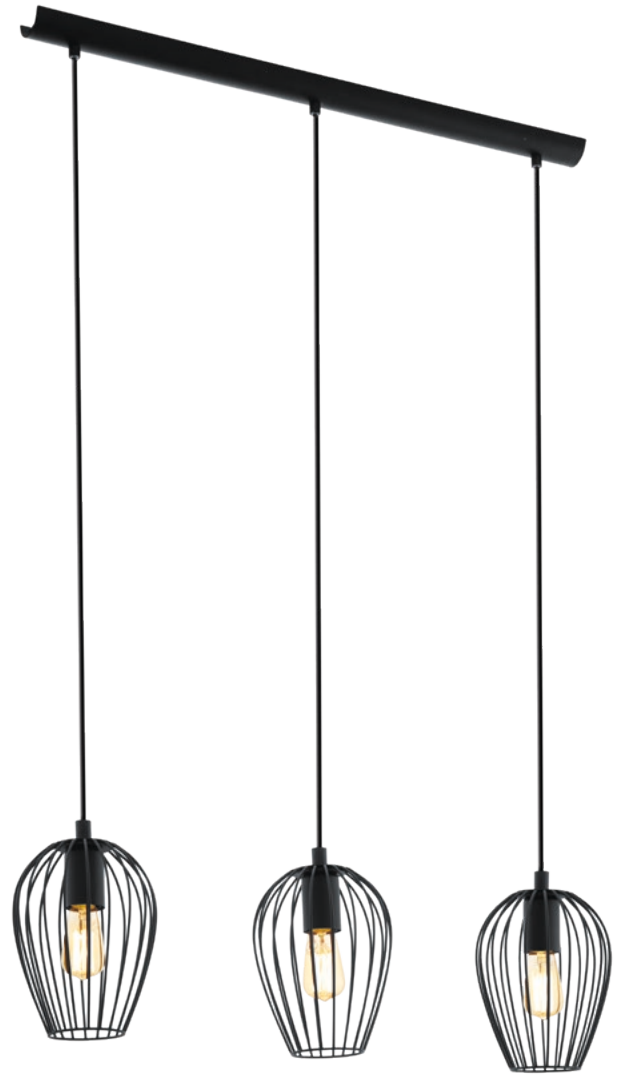

49472

49477

49478

49472 NEWTOWN

pendant light; steel, black
Hängeleuchte; Stahl, schwarz
luminaire en suspension; acier, noir

H 1100, Ø 275

9 002759 494728

49477 NEWTOWN

pendant light; steel, black
Hängeleuchte; Stahl, schwarz
luminaire en suspension; acier, noir

H 1100, Ø 160

9 002759 494773

49478 NEWTOWN

pendant light; steel, black
Hängeleuchte; Stahl, schwarz
luminaire en suspension; acier, noir

L 700, B 160, H 1100

9 002759 494780