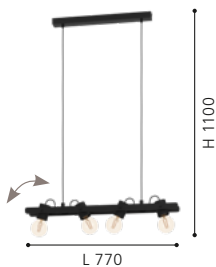

### 43848 PLIMSOLL

pendant light; steel, wood, black  
Hängeleuchte; Stahl, Holz, schwarz  
luminaire en suspension; acier, bois, noir

L 770, B 95, H 1100

E27

4x 40W

9 002759 438487

### 43847 PLIMSOLL

ceiling light; steel, wood, black  
Deckenleuchte; Stahl, Holz, schwarz  
plafonnier; acier, bois, noir

L 770, B 95, H 165

E27

4x 40W

9 002759 438470