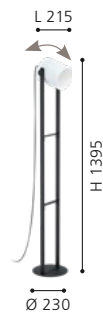

43428 HORNWOOD 1

table light; steel, wood, black / fabric, white
Tischleuchte; Stahl, Holz, schwarz / Textil, weiss
luminaire de table; acier, bois, noir / tissu, blanc

L 195, H 425, Base: Ø 180

43429 HORNWOOD 1

floor light; steel, wood, black / fabric, white
Stehleuchte; Stahl, Holz, schwarz / Textil, weiss
lampadaire; acier, bois, noir / tissu, blanc

L 215, H 1395, Base: Ø 230

43427 HORNWOOD 1

wall light; steel, wood, black / fabric, white
Wandleuchte; Stahl, Holz, schwarz / Textil, weiss
applique; acier, bois, noir / tissu, blanc