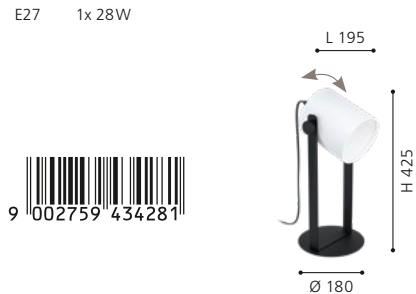

43428 HORNWOOD 1

table light; steel, wood, black / fabric, white
Tischleuchte; Stahl, Holz, schwarz / Textil, weiss
luminaire de table; acier, bois, noir / tissu, blanc

L 195, H 425, Base: Ø 180

43429 HORNWOOD 1

floor light; steel, wood, black / fabric, white
Stehleuchte; Stahl, Holz, schwarz / Textil, weiss
lampadaire; acier, bois, noir / tissu, blanc

L 215, H 1395, Base: Ø 230

43427 HORNWOOD 1

wall light; steel, wood, black / fabric, white
Wandleuchte; Stahl, Holz, schwarz / Textil, weiss
applique; acier, bois, noir / tissu, blanc