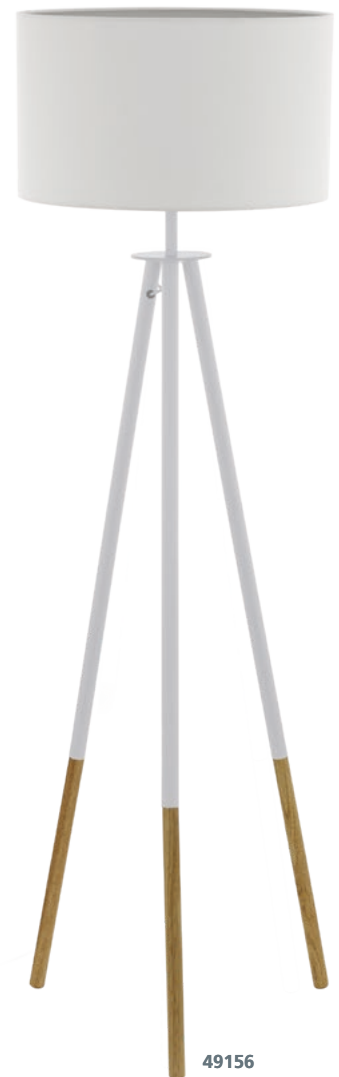

43141

49156

43141 GLASTONBURY

floor light; steel, black / fabric, white
 Stehleuchte; Stahl, schwarz / Textil, weiss
 lampadaire; acier, noir / tissu, blanc

H 1510, Ø 240, Base: Ø 300

E27

1x 60W

Ø 240

Ø 300

9 002759 431419

49156 BIDFORD

floor light; wood, steel, brown, white / fabric, white
 Stehleuchte; Holz, Stahl, braun, weiss / Textil, weiss
 lampadaire; bois, acier, marron, blanc / tissu, blanc

H 1540, Ø 460, Base: Ø 700

E27

1x 60W

Ø 460

H 1540

Ø 700

9 002759 491567