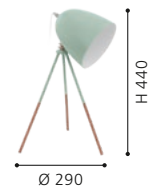

49039

49342

**49039 CHESTER-P**

floor light; steel, pastel apricot, copper  
 Stehleuchte; Stahl, Pastell apricot, kupfer  
 lampadaire; acier, pastel abricot, cuivre

L 600, B 600, H 1495, Base: Ø 693

E27 1x 60W

H 1355, Base: Ø 600

E27 1x 60W

9 002759 493424

**49337 DUNDEE**

table light; steel, mint, copper-coloured / steel, mint, white  
 Tischleuchte; Stahl, mint, kupferfarben / Stahl, mint, weiss  
 luminaire de table; acier, menthe, cuivré / acier, menthe, blanc

H 440, Base: Ø 290

E27 1x 60W

9 002759 493370