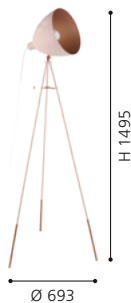

49039

49342

**49039 CHESTER-P**

floor light; steel, pastel apricot, copper  
 Stehleuchte; Stahl, Pastell apricot, kupfer  
 lampadaire; acier, pastel abricot, cuivre

L 600, B 600, H 1495, Base: Ø 693

E27 1x 60W

9 002759 490393

**49342 DUNDEE**

floor light; steel, mint, copper-coloured / steel, mint, white  
 Stehleuchte; Stahl, mint, kupferfarben / Stahl, mint, weiss  
 lampadaire; acier, menthe, cuivré / acier, menthe, blanc

H 1355, Base: Ø 600

E27 1x 60W

9 002759 493424

**49337 DUNDEE**

table light; steel, mint, copper-coloured / steel, mint, white  
 Tischleuchte; Stahl, mint, kupferfarben / Stahl, mint, weiss  
 luminaire de table; acier, menthe, cuivré / acier, menthe, blanc

H 440, Base: Ø 290

E27 1x 60W

9 002759 493370