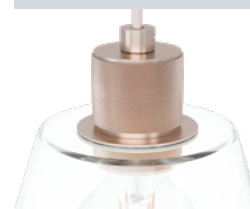

43632

**43632 COPLEY**

pendant light; steel, aluminium, rose gold / glass, clear  
 Hängeleuchte; Stahl, Alu, roségold / Glas, klar  
 luminaire en suspension; acier, aluminium, rose or / verre,  
 transparent

L 900, B 200, H 1100

E27

3x 40W

9 002759 436322

**DETAIL COPLEY**

This luminaire has a special socket.  
 Diese Leuchte verfügt über eine  
 spezielle Fassung.  
 Cette luminaire a une douille spéciale.