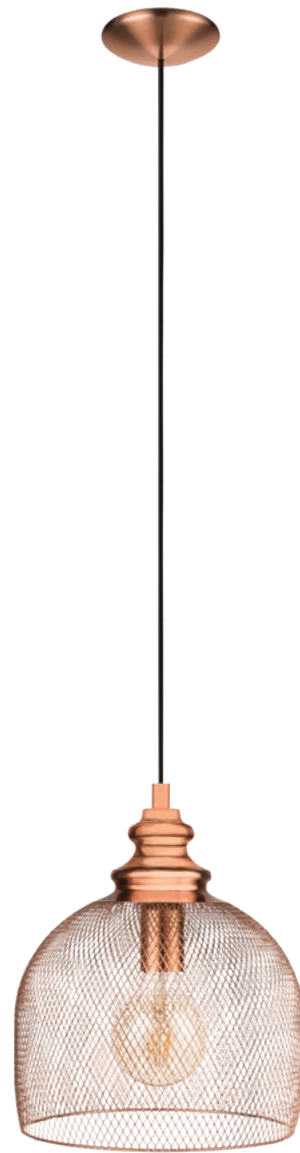

94742

49738

94742 CORETTO 2

pendant light; steel, copper
Hängeleuchte; Stahl, kupfer
luminaire en suspension; acier, cuivre

H 1100, Ø 400

E27

1x 60W

9 002759 947422

49738 STRAITON

pendant light; steel, copper
Hängeleuchte; Stahl, kupfer
luminaire en suspension; acier, cuivre

H 1100, Ø 280

E27

1x 60W

9 002759 497385