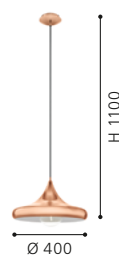

94742

49738

94742 CORETTO 2

pendant light; steel, copper
Hängeleuchte; Stahl, kupfer
luminaire en suspension; acier, cuivre

H 1100, Ø 400

E27

1x 60W

9 002759 947422

49738 STRAITON

pendant light; steel, copper
Hängeleuchte; Stahl, kupfer
luminaire en suspension; acier, cuivre

H 1100, Ø 280

E27

1x 60W

9 002759 497385