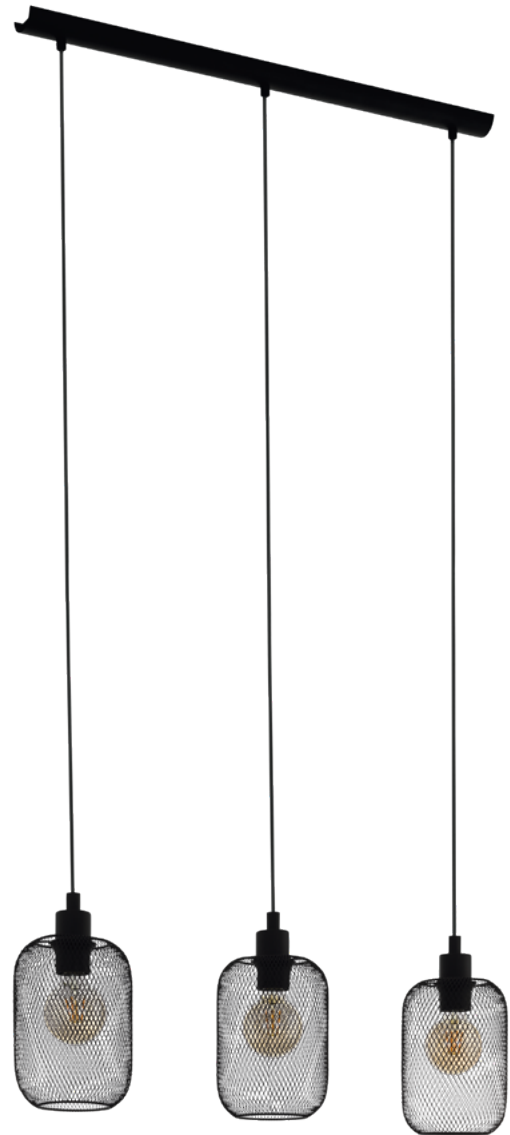

43331

43333

### 43331 WRINGTON

pendant light; steel, black  
Hängeleuchte; Stahl, schwarz  
luminaire en suspension; acier, noir

H 1100, Ø 300

E27

1x 60W

9 002759 433314

### 43333 WRINGTON

pendant light; steel, black  
Hängeleuchte; Stahl, schwarz  
luminaire en suspension; acier, noir

L 740, B 150, H 1100

E27

3x 60W

9 002759 433338