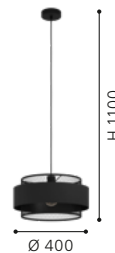

43668

43559

43669 BAZELY

pendant light; steel, black / fabric, black
Hängeleuchte; Stahl, schwarz / Textil, schwarz
luminaire en suspension; acier, noir / tissu, noir

L 990, B 230, H 1100

E27 3x 40W

9 002759 436681

43668 BAZELY

pendant light; steel, black / fabric, black
Hängeleuchte; Stahl, schwarz / Textil, schwarz
luminaire en suspension; acier, noir / tissu, noir

H 1100, Ø 400

E27 1x 40W

9 002759 436681

43559 SALLICANO

pendant light; steel, black, gold
Hängeleuchte; Stahl, schwarz, gold
luminaire en suspension; acier, noir, or

L 730, B 200, H 1100

E27 3x 40W

9 002759 435592