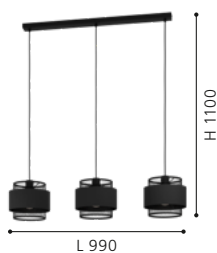

43668

43559

43669 BAZELY

pendant light; steel, black / fabric, black
Hängeleuchte; Stahl, schwarz / Textil, schwarz
luminaire en suspension; acier, noir / tissu, noir

L 990, B 230, H 1100

E27 3x 40W

9 002759 436681

43668 BAZELY

pendant light; steel, black / fabric, black
Hängeleuchte; Stahl, schwarz / Textil, schwarz
luminaire en suspension; acier, noir / tissu, noir

H 1100, Ø 400

E27 1x 40W

9 002759 436681

43559 SALLICANO

pendant light; steel, black, gold
Hängeleuchte; Stahl, schwarz, gold
luminaire en suspension; acier, noir, or

L 730, B 200, H 1100

E27 3x 40W

9 002759 435592