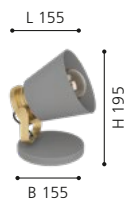

43841

43838

43839

### 43841 TWICKEN

table light; steel, grey, gold  
Tischleuchte; Stahl, grau, gold  
luminaire de table; acier, gris, or

L 155, B 150, H 195, Base: B 155

E27 1x 28W

9 002759 438418

### 43838 TWICKEN

pendant light; steel, grey, gold  
Hängeleuchte; Stahl, grau, gold  
luminaire en suspension; acier, gris, or

H 1100, Ø 220

E27 1x 40W

9 002759 438388

### 43839 TWICKEN

pendant light; steel, grey, gold  
Hängeleuchte; Stahl, grau, gold  
luminaire en suspension; acier, gris, or

L 920, B 220, H 1100

E27 3x 40W

9 002759 438395