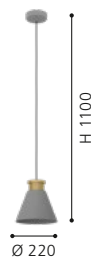

### 43841 TWICKEN

table light; steel, grey, gold  
Tischleuchte; Stahl, grau, gold  
luminaire de table; acier, gris, or

L 155, B 150, H 195, Base: B 155

E27 1x 28W

9 002759 438418

### 43838 TWICKEN

pendant light; steel, grey, gold  
Hängeleuchte; Stahl, grau, gold  
luminaire en suspension; acier, gris, or

H 1100, Ø 220

E27 1x 40W

9 002759 438388

### 43839 TWICKEN

pendant light; steel, grey, gold  
Hängeleuchte; Stahl, grau, gold  
luminaire en suspension; acier, gris, or

L 920, B 220, H 1100

E27 3x 40W

9 002759 438395