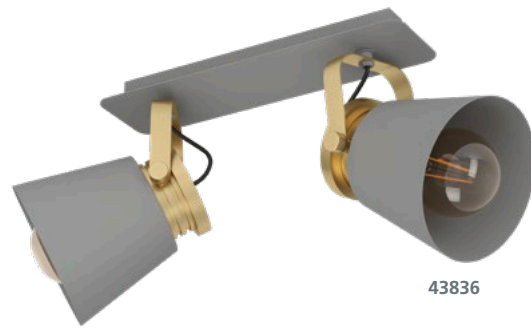

43835

43836

43837

43835 TWICKEN

spot; steel, grey, gold
Spot; Stahl, grau, gold
spot; acier, gris, or

L 180, B 150, H 200

E27

1x 28W

9 002759 438357

L 180

H 200

43836 TWICKEN

spot; steel, grey, gold
Spot; Stahl, grau, gold
spot; acier, gris, or

L 370, B 205, H 175

E27

2x 40W

9 002759 438364

L 370

H 175

43837 TWICKEN

spot; steel, grey, gold
Spot; Stahl, grau, gold
spot; acier, gris, or

L 590, B 205, H 175

E27

3x 40W