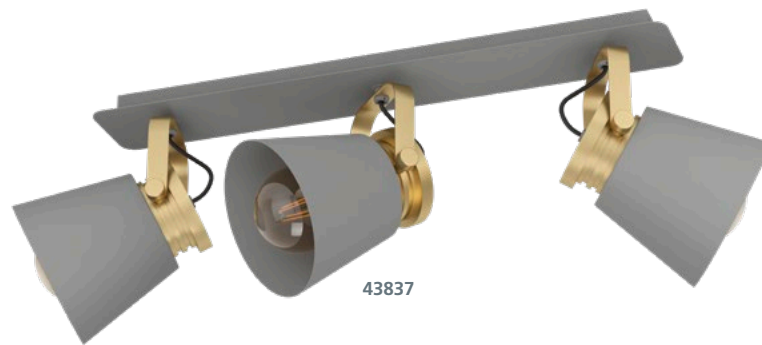

43835

43836

43837

43835 TWICKEN

spot; steel, grey, gold
Spot; Stahl, grau, gold
spot; acier, gris, or

L 180, B 150, H 200

E27

1x 28W

9 002759 438357

L 180

H 200

43836 TWICKEN

spot; steel, grey, gold
Spot; Stahl, grau, gold
spot; acier, gris, or

L 370, B 205, H 175

E27

2x 40W

9 002759 438364

L 370

H 175

43837 TWICKEN

spot; steel, grey, gold
Spot; Stahl, grau, gold
spot; acier, gris, or

L 590, B 205, H 175

E27

3x 40W