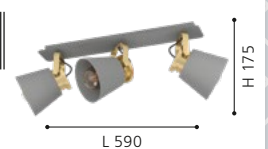

43837 TWICKEN

spot; steel, grey, gold
Spot; Stahl, grau, gold
spot; acier, gris, or

L 590, B 205, H 175

E27

3x 40W

9 002759 438371