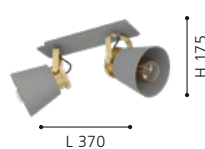

43835

43836

43837

43835 TWICKEN

spot; steel, grey, gold
Spot; Stahl, grau, gold
spot; acier, gris, or

L 180, B 150, H 200

E27

1x 28W

9 002759 438357

L 180

H 200

43836 TWICKEN

spot; steel, grey, gold
Spot; Stahl, grau, gold
spot; acier, gris, or

L 370, B 205, H 175

E27

2x 40W

9 002759 438364

L 370

H 175

43837 TWICKEN

spot; steel, grey, gold
Spot; Stahl, grau, gold
spot; acier, gris, or

L 590, B 205, H 175

E27

3x 40W