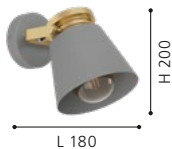

43835

43836

43837

43835 TWICKEN

spot; steel, grey, gold
Spot; Stahl, grau, gold
spot; acier, gris, or

L 180, B 150, H 200

E27

1x 28W

9 002759 438357

L 180

H 200

43836 TWICKEN

spot; steel, grey, gold
Spot; Stahl, grau, gold
spot; acier, gris, or

L 370, B 205, H 175

E27

2x 40W

9 002759 438364

L 370

H 175

43837 TWICKEN

spot; steel, grey, gold
Spot; Stahl, grau, gold
spot; acier, gris, or

L 590, B 205, H 175

E27

3x 40W