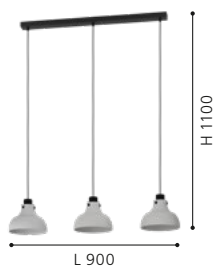

### 43826 MATLOCK

pendant light; steel, grey, black  
Hängeleuchte; Stahl, grau, schwarz  
luminaire en suspension; acier, gris, noir

L 900, B 200, H 1100

E27

3x 40W

9 002759 438265

### 43842 MATLOCK

ceiling light; steel, grey, black  
Deckenleuchte; Stahl, grau, schwarz  
plafonnier; acier, gris, noir

H 210, Ø 380

E27

1x 40W

9 002759 438425