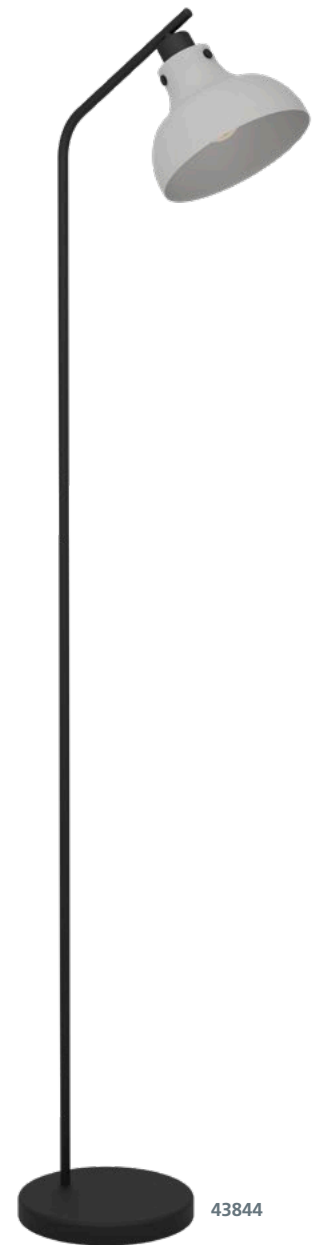

43826

43842

43844

### 43826 MATLOCK

pendant light; steel, grey, black  
Hängeleuchte; Stahl, grau, schwarz  
luminaire en suspension; acier, gris, noir

L 900, B 200, H 1100

E27

3x 40W

9 002759 438265

### 43842 MATLOCK

ceiling light; steel, grey, black  
Deckenleuchte; Stahl, grau, schwarz  
plafonnier; acier, gris, noir

H 210, Ø 380

E27

1x 40W

9 002759 438425

### 43844 MATLOCK

floor light; steel, grey, black  
Stehleuchte; Stahl, grau, schwarz  
lampadaire; acier, gris, noir

L 405, B 200, H 1580, Base: B 230

E27

1x 40W

9 002759 438449