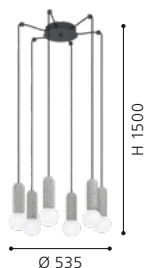

39833

39835

39834

DETAIL GIACONECCHIA

These luminaires have a unique stone look.
Diese Leuchten haben eine einzigartige Steinoptik.
Ces lumières ont un aspect de pierre unique.

39833 GIACONECCHIA

pendant light; steel, anthracite / terrazzo, grey
Hängeleuchte; Stahl, anthrazit / Terrazzo, grau
luminaire en suspension; acier, gris anthracite / terrazzo, gris

H 1500, Ø 535

9 002759 398330

39835 GIACONECCHIA

table light; steel, anthracite / terrazzo, grey
Tischleuchte; Stahl, anthrazit / Terrazzo, grau
luminaire de table; acier, gris anthracite / terrazzo, gris

H 175, Ø 55, Base: Ø 130

9 002759 398354

39834 GIACONECCHIA

wall light; steel, anthracite / terrazzo, grey
Wandleuchte; Stahl, anthrazit / Terrazzo, grau
applique; acier, gris anthracite / terrazzo, gris

L 55, H 205, A 105

9 002759 398347