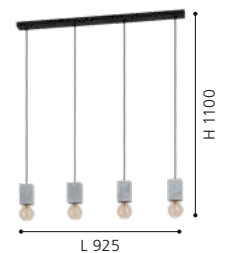

43595

43598

43595 PRESTWICK 3

ceiling light; steel, black / concrete, grey
 Deckenleuchte; Stahl, schwarz / Beton, grau
 plafonnier; acier, noir / béton, gris

L 90, B 90, H 110

E27

1x 40W

9 002759 435950

L 90

H 110

43598 PRESTWICK 3

pendant light; steel, black / concrete, grey
 Hängeleuchte; Stahl, schwarz / Beton, grau
 luminaire en suspension; acier, noir / béton, gris

L 925, B 55, H 1100

E27

4x 40W

9 002759 435981

L 925

H 1100