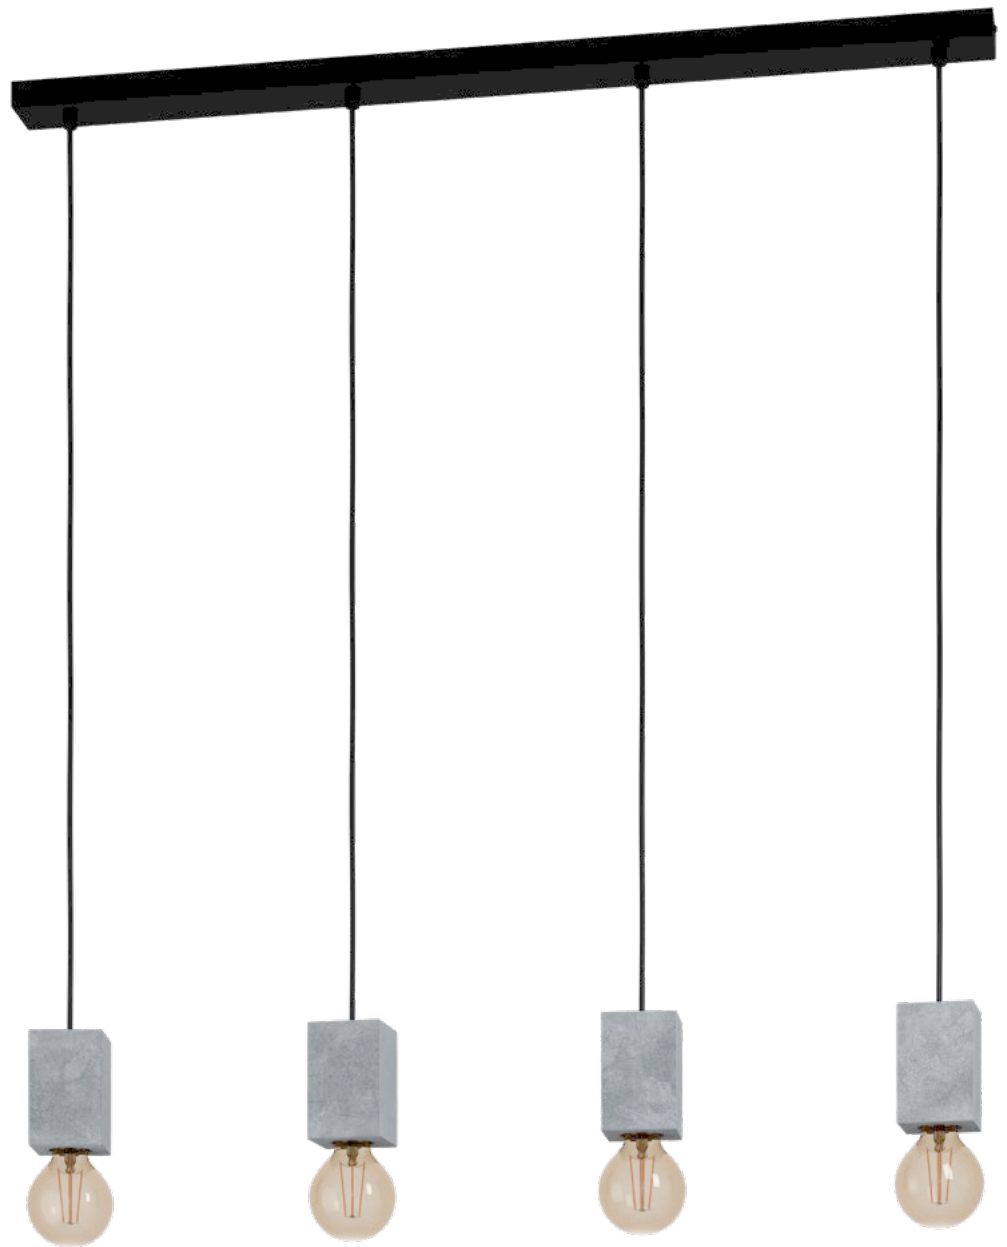

43595

43598

43595 PRESTWICK 3

ceiling light; steel, black / concrete, grey
 Deckenleuchte; Stahl, schwarz / Beton, grau
 plafonnier; acier, noir / béton, gris

L 90, B 90, H 110

E27

1x 40W

9 002759 435950

L 90

H 110

43598 PRESTWICK 3

pendant light; steel, black / concrete, grey
 Hängeleuchte; Stahl, schwarz / Beton, grau
 luminaire en suspension; acier, noir / béton, gris

L 925, B 55, H 1100

E27

4x 40W

9 002759 435981

L 925

H 1100