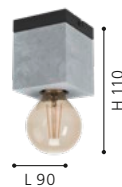

43595

43598

43595 PRESTWICK 3

ceiling light; steel, black / concrete, grey
 Deckenleuchte; Stahl, schwarz / Beton, grau
 plafonnier; acier, noir / béton, gris

L 90, B 90, H 110

E27

1x 40W

9 002759 435950

L 90

H 110

43598 PRESTWICK 3

pendant light; steel, black / concrete, grey
 Hängeleuchte; Stahl, schwarz / Beton, grau
 luminaire en suspension; acier, noir / béton, gris

L 925, B 55, H 1100

E27

4x 40W

9 002759 435981

L 925

H 1100