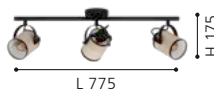

43494

43495

43494 RUSCOMB

spot; steel, black / paper, plastic, natural
 Spot; Stahl, schwarz / Papier, Kunststoff, natur
 spot; acier, noir / papier, plastique, nature

L 440, H 175, A 285

E27 2x 10W

**43495 RUSCOMB**

spot; steel, black / paper, plastic, natural
 Spot; Stahl, schwarz / Papier, Kunststoff, natur
 spot; acier, noir / papier, plastique, nature

L 775, H 175, A 235

E27 3x 10W

**43493 RUSCOMB**

spot; steel, black / paper, plastic, natural
 Spot; Stahl, schwarz / Papier, Kunststoff, natur
 spot; acier, noir / papier, plastique, nature