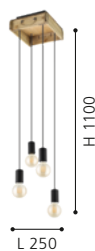

43591

43593

43592

43591 WOOTTON

pendant light; wood, steel, brown, black
Hängeleuchte; Holz, Stahl, braun, schwarz
luminaire en suspension; bois, acier, marron, noir

L 250, B 280, H 1100

E27 4x 40W

9 002759 435912

43593 WOOTTON

wall light; wood, steel, brown, black
Wandleuchte; Holz, Stahl, braun, schwarz
applique; bois, acier, marron, noir

L 145, H 270, A 115

E27 1x 40W

9 002759 435936

43592 WOOTTON

pendant light; wood, steel, brown, black
Hängeleuchte; Holz, Stahl, braun, schwarz
luminaire en suspension; bois, acier, marron, noir

L 810, B 220, H 1100

E27 6x 40W

9 002759 435929