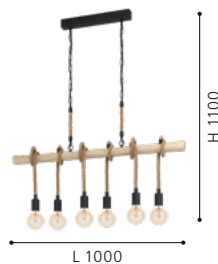

43318

43319

43351

43318 YOUNGSTOWN

pendant light; steel, wood, black, brown
 Hängeleuchte; Stahl, Holz, schwarz, braun
 luminaire en suspension; acier, bois, noir, marron

L 700, B 45, H 1100

E27 4x 40W

9 002759 433185

**43319 YOUNGSTOWN**

pendant light; steel, wood, black, brown
 Hängeleuchte; Stahl, Holz, schwarz, braun
 luminaire en suspension; acier, bois, noir, marron

L 1000, B 45, H 1100

E27 6x 40W

9 002759 433192

**43351 RAMPSIDE 1**

wall light; wood, natural / steel, black
 Wandleuchte; Holz, natur / Stahl, schwarz
 applique; bois, naturel / acier, noir

L 140, H 330, A 240

E27 1x 40W

9 002759 433512