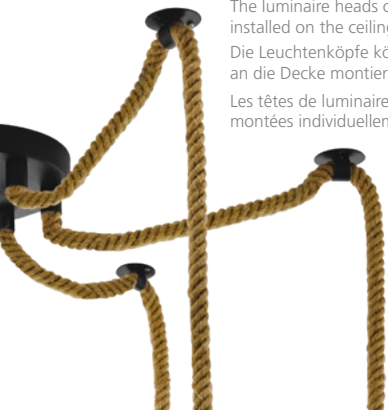

43195

43256

DETAIL 43195

The luminaire heads can be installed on the ceiling individually.
Die Leuchtenköpfe können individuell an die Decke montiert werden.
Les têtes de luminaires peuvent être montées individuellement au plafond.

43197

43195 RAMPSIDE

pendant light; steel, black
Hängeleuchte; Stahl, schwarz
luminaire en suspension; acier, noir

H 1590, Ø 180

43197 RAMPSIDE

wall light; steel, wood, black, brown
Wandleuchte; Stahl, Holz, schwarz, braun
applique; acier, bois, noir, marron

L 80, H 300, A 135

43256 RAMPSIDE

pendant light; steel, black
Hängeleuchte; Stahl, schwarz
luminaire en suspension; acier, noir

H 1380, Ø 110