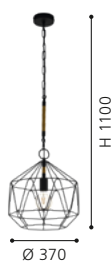

43328

43845

43364

**43328 COTTINGHAM**

pendant light; steel, black  
Hängeleuchte; Stahl, schwarz  
luminaire en suspension; acier, noir

H 1100, Ø 370

E27 1x 40W

9 002759 433284

**43845 TARLE**

pendant light; steel, black  
Hängeleuchte; Stahl, schwarz  
luminaire en suspension; acier, noir

H 1100, Ø 445

E14 3x 40W

9 002759 438456

**43364 PADSTOW**

pendant light; steel, wood, black, natural  
Hängeleuchte; Stahl, Holz, schwarz, natur  
luminaire en suspension; acier, bois, noir, naturel

H 1100, Ø 455

E27 1x 60W

9 002759 433642