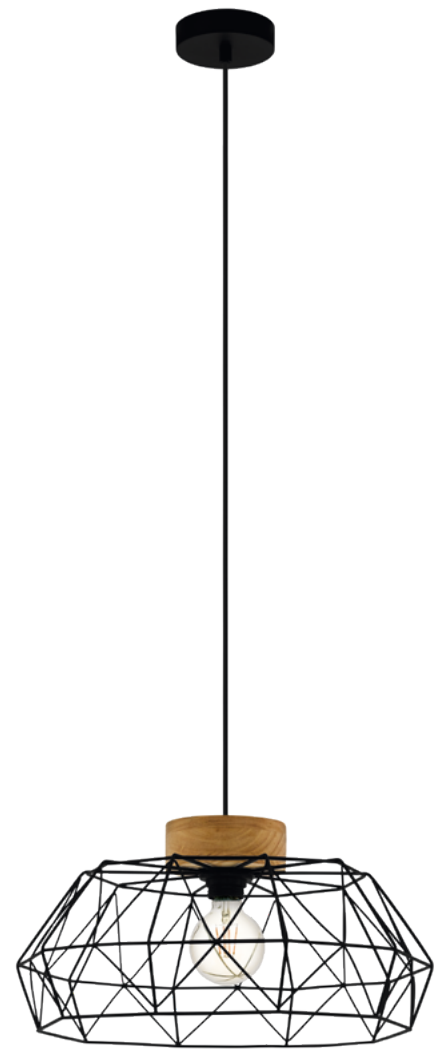

43328

43845

43364

**43328 COTTINGHAM**

pendant light; steel, black  
Hängeleuchte; Stahl, schwarz  
luminaire en suspension; acier, noir

H 1100, Ø 370

E27 1x 40W

9 002759 433284

**43845 TARLE**

pendant light; steel, black  
Hängeleuchte; Stahl, schwarz  
luminaire en suspension; acier, noir

H 1100, Ø 445

E14 3x 40W

9 002759 438456

**43364 PADSTOW**

pendant light; steel, wood, black, natural  
Hängeleuchte; Stahl, Holz, schwarz, natur  
luminaire en suspension; acier, bois, noir, naturel

H 1100, Ø 455

E27 1x 60W

9 002759 433642