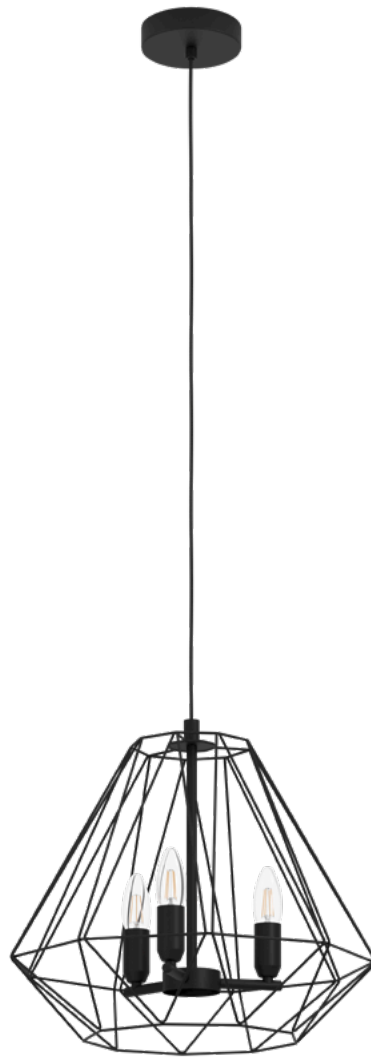

43328

43845

43364

**43328 COTTINGHAM**

pendant light; steel, black  
Hängeleuchte; Stahl, schwarz  
luminaire en suspension; acier, noir

H 1100, Ø 370

E27 1x 40W

9 002759 433284

**43845 TARLE**

pendant light; steel, black  
Hängeleuchte; Stahl, schwarz  
luminaire en suspension; acier, noir

H 1100, Ø 445

E14 3x 40W

9 002759 438456

**43364 PADSTOW**

pendant light; steel, wood, black, natural  
Hängeleuchte; Stahl, Holz, schwarz, natur  
luminaire en suspension; acier, bois, noir, naturel

H 1100, Ø 455

E27 1x 60W

9 002759 433642