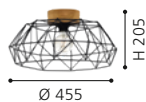

43363

43352

43363 PADSTOW

ceiling light; steel, wood, black, natural
Deckenleuchte; Stahl, Holz, schwarz, natur
plafonnier; acier, bois, noir, naturel

H 205, Ø 455

E27

1x 60W

9 002759 433635

**43352 HORNINGTOPS**

pendant light; steel, wood, black, natural
Hängeleuchte; Stahl, Holz, schwarz, natur
luminaire en suspension; acier, bois, noir, naturel

L 760, B 150, H 1100

E27

3x 40W

9 002759 433529