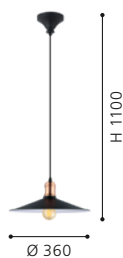

### 49452 BRIDPORT

pendant light; steel, black, copper  
Hängeleuchte; Stahl, schwarz, kupfer  
luminaire en suspension; acier, noir, cuivre

H 1100, Ø 360

E27

1x 60W

9 002759 494520

### 43389 LACHELY

floor light; steel, black  
Stehleuchte; Stahl, schwarz  
lampadaire; acier, noir

H 720, Ø 275

GU10

1x 4,6W

warm  
WHITE  
1x  
400lm

9 002759 433895