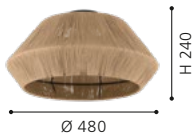

43785

43786

43784

**43784 ALDERNEY**

ceiling light; steel, black / textile thread, natural  
Deckenleuchte; Stahl, schwarz / Textilfaden, natur  
plafonnier; acier, noir / fil textile, nature

H 240, Ø 480

E27

1x 40W

9 002759 437848

**43785 ALDERNEY**

pendant light; steel, black / textile thread, natural  
Hängeleuchte; Stahl, schwarz / Textilfaden, natur  
luminaire en suspension; acier, noir / fil textile, nature