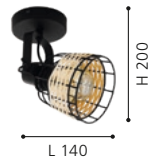

L 670

H 240

43324 ANWICK 1

spot; steel, black / rattan, natural
 Spot; Stahl, schwarz / Rattan, natur
 spot; acier, noir / rotin, nature

L 140, H 200

E27

1x 40W

9 002759 433246