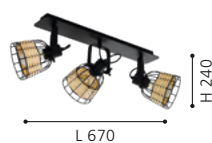

L 480

H 240

43326 ANWICK 1

spot; steel, black / rattan, natural
 Spot; Stahl, schwarz / Rattan, natur
 spot; acier, noir / rotin, nature

L 670, B 140, H 240

E27

3x 40W

9 002759 433260