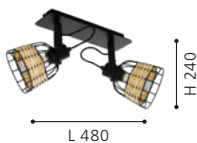

43325

43326

43325 ANWICK 1

spot; steel, black / rattan, natural
 Spot; Stahl, schwarz / Rattan, natur
 spot; acier, noir / rotin, nature

L 480, B 140, H 240

E27

2x 40W

9 002759 433253

L 480

H 240

43326 ANWICK 1

spot; steel, black / rattan, natural
 Spot; Stahl, schwarz / Rattan, natur
 spot; acier, noir / rotin, nature

L 670, B 140, H 240

E27

3x 40W

9 002759 433260