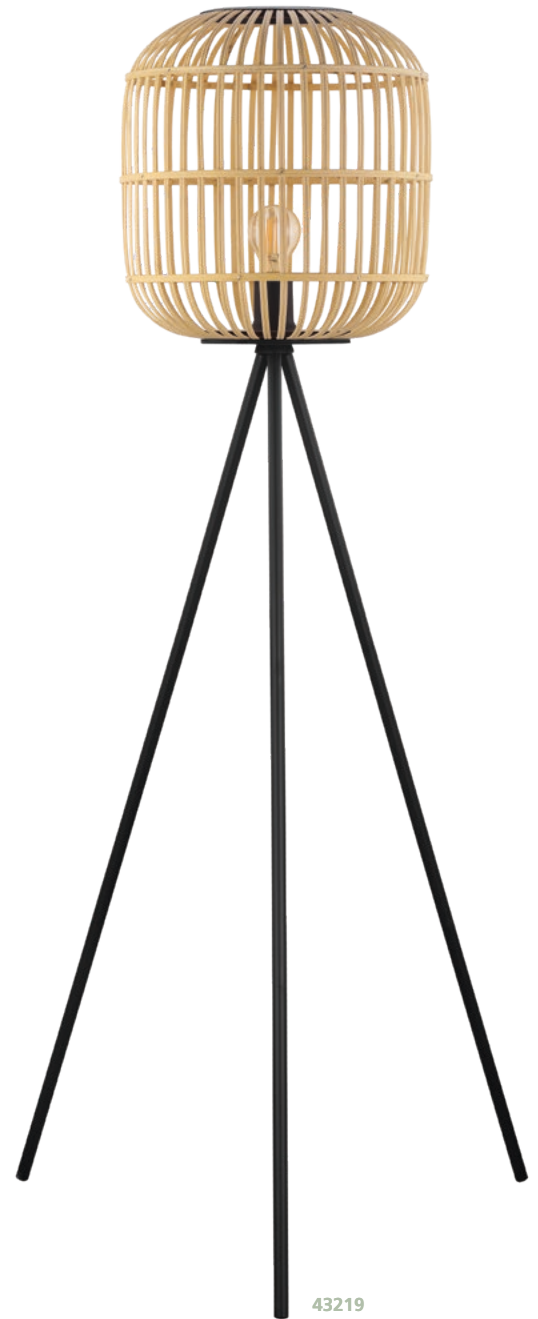

43217

43219

### 43217 BORDESLEY

pendant light; steel, black / wood, natural  
Hängeleuchte; Stahl, schwarz / Holz, natur  
luminaire en suspension; acier, noir / bois, nature

L 910, B 210, H 1100

E27

3x 28W

9 002759 432171

L 910

H 1100

### 43219 BORDESLEY

floor light; steel, black / wood, natural  
Stehleuchte; Stahl, schwarz / Holz, natur  
lampadaire; acier, noir / bois, nature

H 1390, Ø 350, Base: Ø 820

E27

1x 28W

9 002759 432195

Ø 820