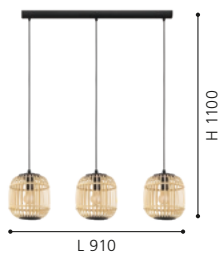

### 43217 BORDESLEY

pendant light; steel, black / wood, natural  
Hängeleuchte; Stahl, schwarz / Holz, natur  
luminaire en suspension; acier, noir / bois, nature

L 910, B 210, H 1100

E27

3x 28W

9 002759 432171

L 910

H 1100

### 43219 BORDESLEY

floor light; steel, black / wood, natural  
Stehleuchte; Stahl, schwarz / Holz, natur  
lampadaire; acier, noir / bois, nature

H 1390, Ø 350, Base: Ø 820

E27

1x 28W

9 002759 432195

Ø 820